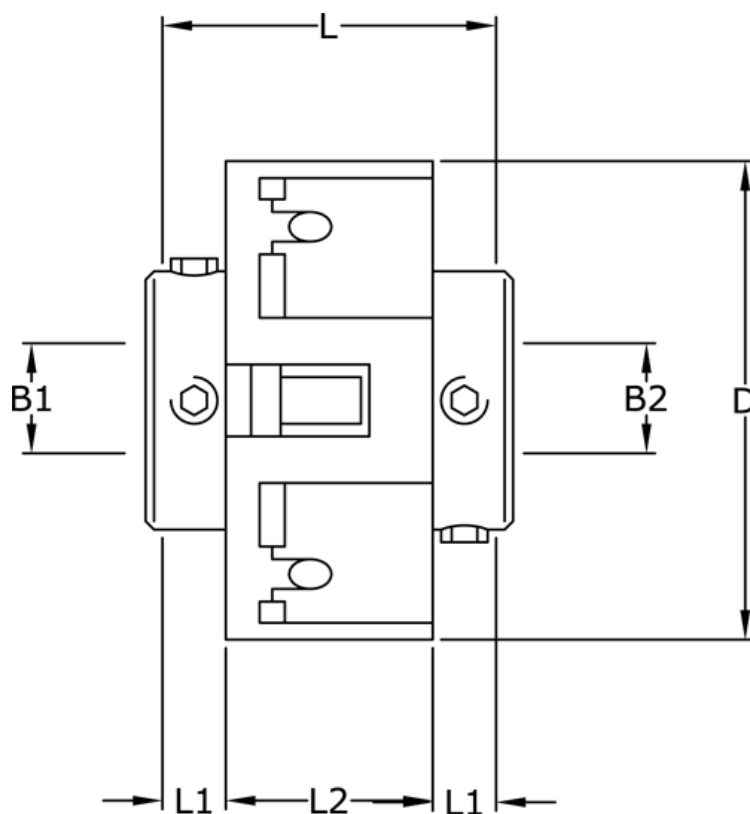

Varenummer: 3322201181420  
Beskrivelse: Uni-Lat kobling str. 201.18.14.20  
med pinolskrue, boring 3/5 mm

## Mål

B1	= 3
B2	= 5
D	= 18
L	= 14.2
L1	= 4.6
L2	= 5.1
Skrue	= M3